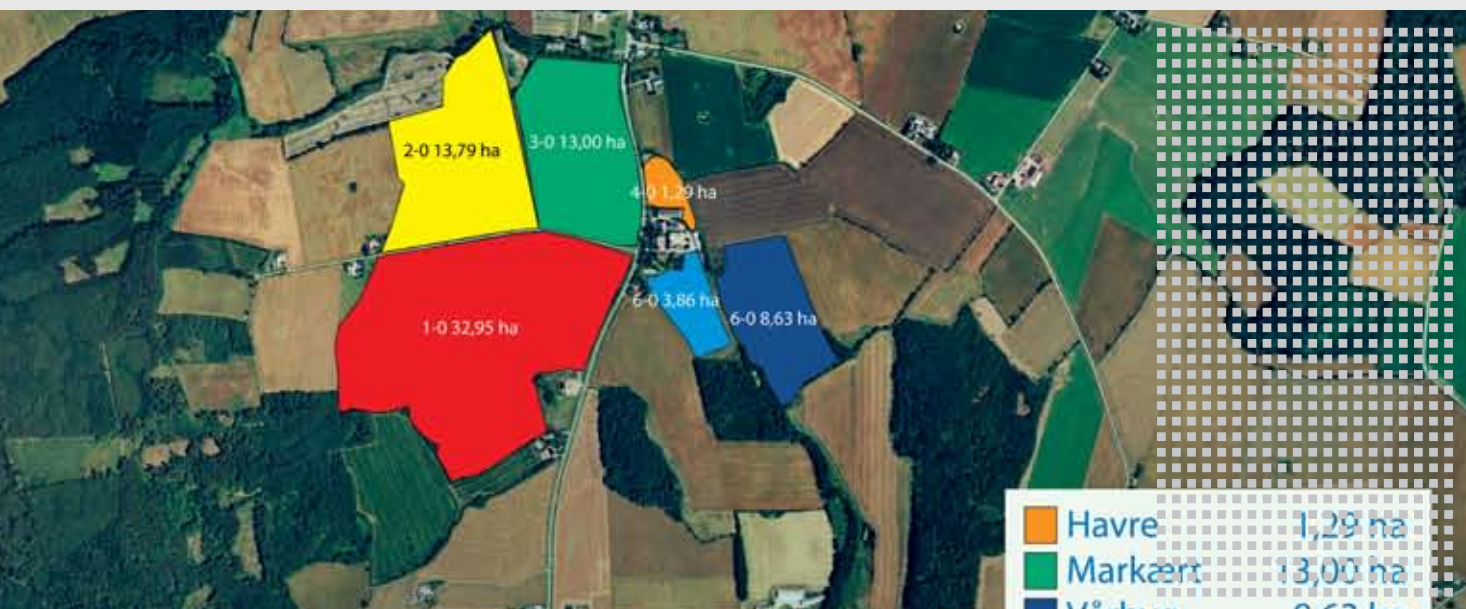

DLBR Markkort Online

– tegn og opmål dine marker på nettet

PlantelT

DLBR Markkort Online gør det let at opmåle dine marker og udskrive detaljerede markkort

DLBR Markkort Online er et enkelt kortprogram, der giver dig mulighed for at tegne og opmåle dine marker præcist. Når markerne er tegnet op, kan du med et enkelt klik udskrive luftfotos med indtegnede marker og tilhørende dyrkningsoplysninger, eksempelvis de planlagte ukrudtsprøjtninger.

- Opmål dine nye marker og flyt markskel i eksisterende marker
- Beregn arealer med stor nøjagtighed
- Indtegn dræn, brønde, vildtremiser m.m.
- Zoom ind, så kortet viser præcist det udsnit, du ønsker at se
- Se dine afgrøder, sorter, sprøjteplaner, gødningsplaner osv. fra DLBR Mark
- Udskrive praktiske temaudskrifter for din bedrift for eksempel "Handelsgødning"
- Vælg, om du vil anvende luftfoto eller almindelige kort som baggrund
- Se straks, om du er berørt af områdeudpegninger.